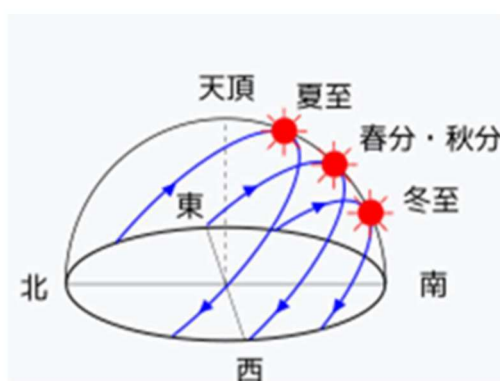

### その1 冬至《令和6年は12月21日（土）》

日本の1年で一番昼の短い日。この日は太陽が最も南寄りに地平線から昇り、最も南寄りの地平線に沈む。そのため、南中高度（一日の中で太陽が真南に来た時の太陽の高さ）が最も低くなるため一日の昼の時間が短い（夜が最も長い）日です。ちなみに南中高度を求める計算式は $90 - 35.7 - 23.4$ で、 $30.9^\circ$  たったこれだけです。冬至の日の東京の日の出時刻は6:46、日没時刻は16:32なので昼時間は9時間46分ですね。また夜はなんと、14時間14分です。