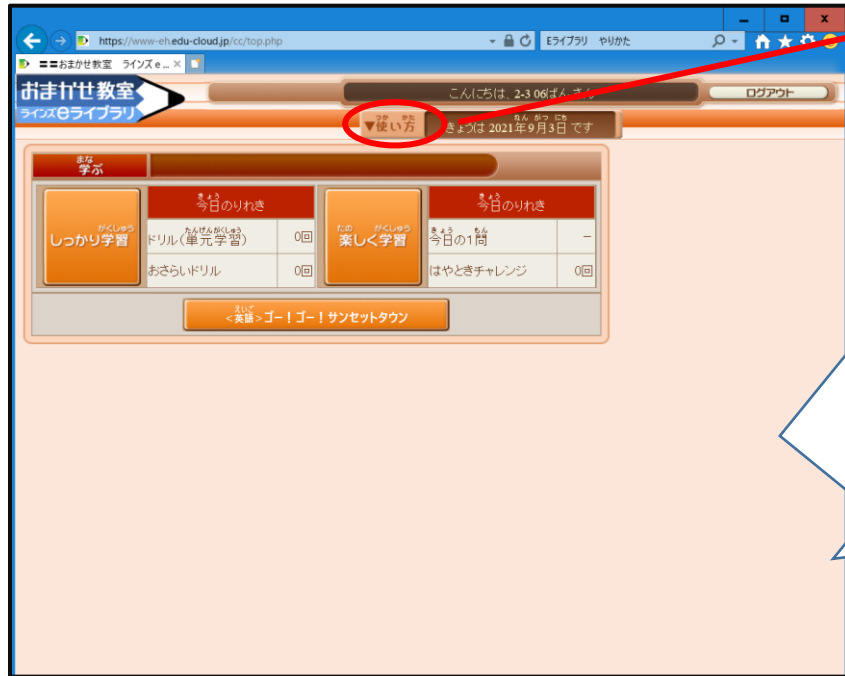

(1) かへいしょうがっこうの ホームページ
をひらく。

☆やりかたが わからないひとは、おうちの
ひとにやってもらいましょう。

(2) じぶんの がくねんを えらんで
タッチする。

(3) ここを タッチする。

(4) ①「学校コード (家庭学習用)」
②「ログインID」
③「パスワード」
をにゅうりよくする。

こっちの すうじを
いれてね。

2、つかいかたについて

☆ここを タッチすると、つかいかたのページを みる ことができます。
ないようが むずかしいときは、
おうちのひとと いっしょに よんでね。