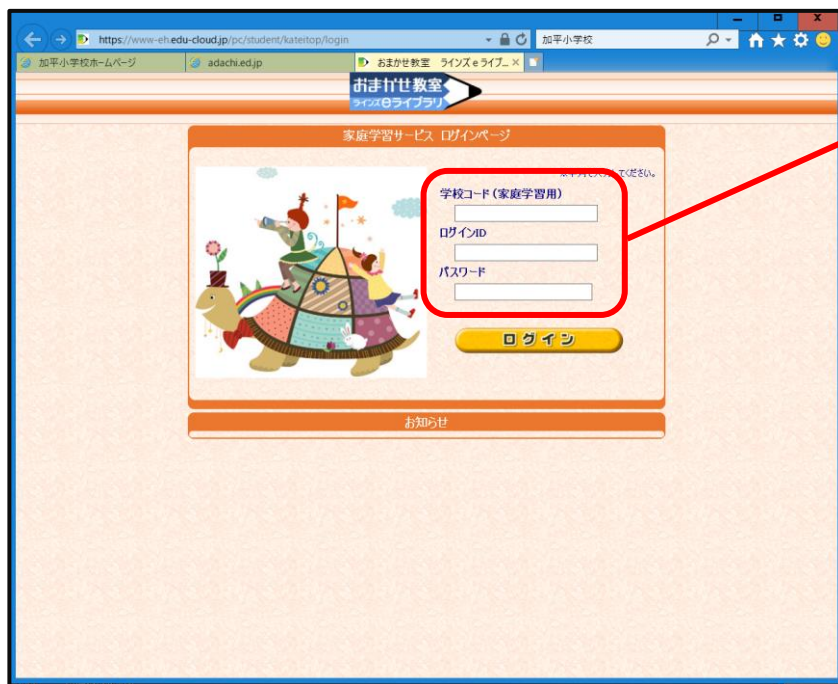

(3) ここを タッチする。

(4) ①「学校コード (家庭学習用)」
②「ログインID」
③「パスワード」
をにゅうりよくする。

こっちの すうじを
いれてね。