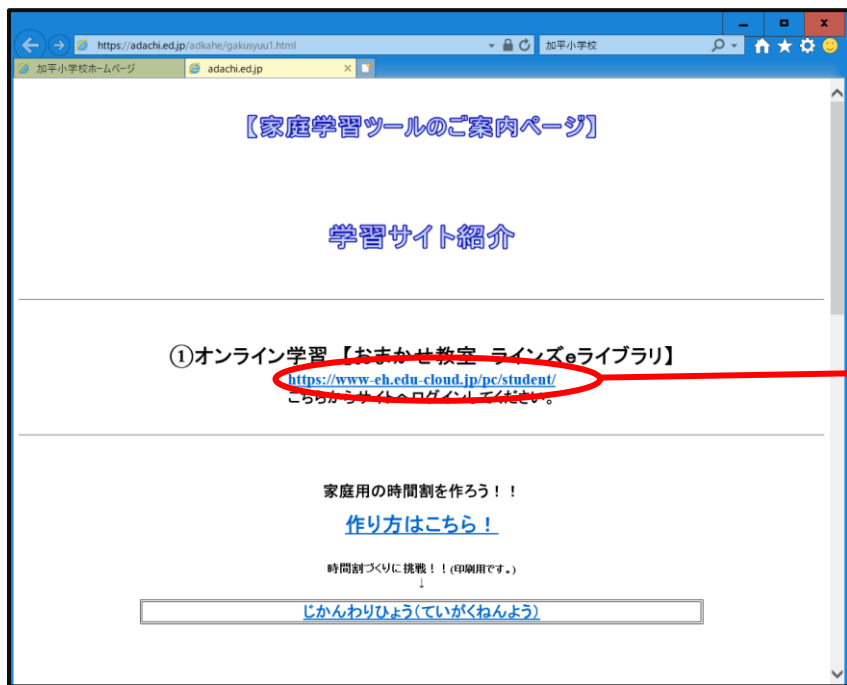

(3) ここを タッチする。