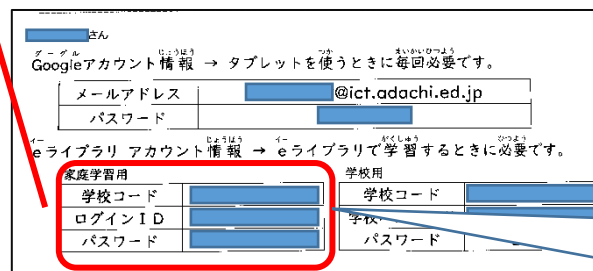

(1) かへいしょうがっこうの ホームページ
をひらく。

☆やりかたが わからないひとは、おうちの
ひとにやってもらいましょう。

(2) じぶんの がくねんを えらんで
タッチする。

(3) ここを タッチする。

(4) ①「学校コード (家庭学習用)」
②「ログインID」
③「パスワード」
をにゅうりよくする。

こっちの すうじを
いれてね。

2、つかいかたについて

☆ここを タッチすると、つかいかたのページを みる ことができます。
ないようが むずかしいときは、
おうちのひとと いっしょに よんでね。