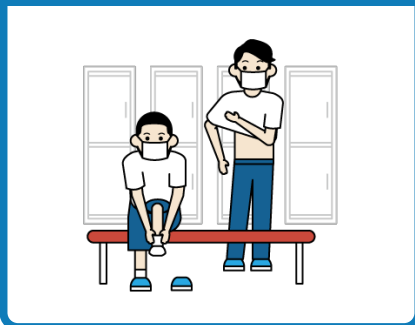

もう一度確認しよう

学校生活のコロナ対策

- ✓ 感染力が強い変異株は、若い皆さんにも感染リスクが高く、重症化の可能性も！
- ✓ マスクを外した瞬間が危険大！
- ✓ 学校内だけでなく、放課後や休日も感染対策の徹底を！

マスクを外しやすいシーンの例

部活動のリスクシーン
動画もチェック

！ 昼食中は会話をしない

！ 着替中もマスク

！ 休憩中もマスク
水分補給中は話さない

放課後や休日のNGシーンの例

放課後・休日のNGシーン
動画もチェック

⊘ 友達の家で遊ばない

⊘ 友達と会食しない

⊘ 友達とカラオケに行かない

コロナに感染しない、させない！

困った
ときは

0570-550571
新型コロナコールセンター