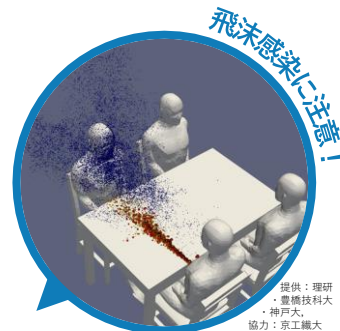

もう一度確認しよう

学校生活のコロナ対策

- ✓ 感染力が強い変異株は、若い皆さんにも感染リスクが高く、重症化の可能性も！
- ✓ マスクを外した瞬間が危険大！
- ✓ 学校内だけでなく、放課後や休日も感染対策の徹底を！

マスクを外しやすいシーンの例

部活動のリスクシーン
動画もチェック

！ 昼食中は会話をしない

！ 着替中もマスク

！ 休憩中もマスク
水分補給中は話さない

放課後や休日のNGシーンの例

放課後・休日のNGシーン
動画もチェック

⊘ 友達の家で遊ばない

⊘ 友達と会食しない

⊘ 友達とカラオケに行かない

コロナに感染しない、させない！

困った
ときは

0570-550571
新型コロナコールセンター