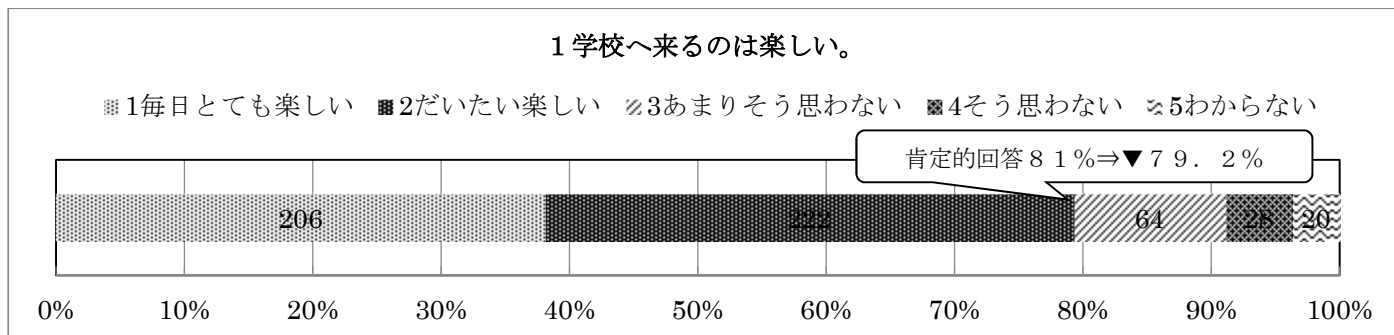

令和2年度 学校教育アンケート（児童）集計結果

足立区立古千谷小学校

児童数：544人 提出数：541人 実施期間：令和3年1月18日～1月22日

6調べたり発表したりすることが好き。

■1とてもそう思う ■2そう思う ■3あまりそう思わない ■4そう思わない ■5わからない

7たくさん運動したり遊んだりして体を動かしている。

■1とてもそう思う ■2そう思う ■3あまりそう思わない ■4そう思わない ■5わからない