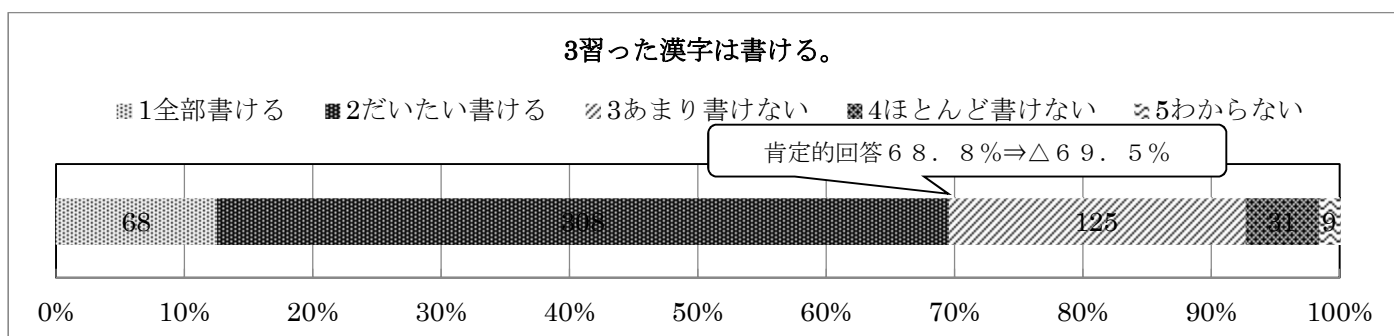

令和2年度 学校教育アンケート（児童）集計結果

足立区立古千谷小学校

児童数：544人 提出数：541人 実施期間：令和3年1月18日～1月22日

6調べたり発表したりすることが好き。

■1とてもそう思う ■2そう思う ■3あまりそう思わない ■4そう思わない ■5わからない

7たくさん運動したり遊んだりして体を動かしている。

■1とてもそう思う ■2そう思う ■3あまりそう思わない ■4そう思わない ■5わからない