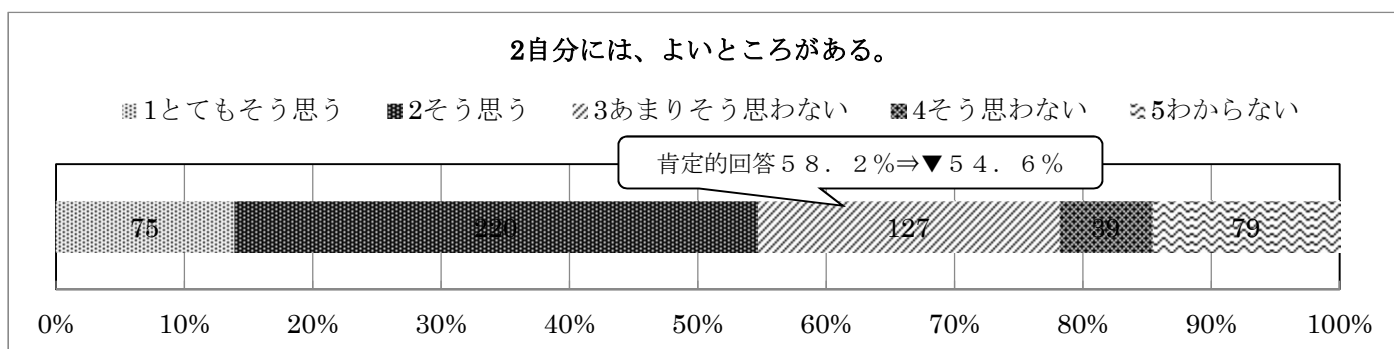

令和2年度 学校教育アンケート（児童）集計結果

足立区立古千谷小学校

児童数：544人 提出数：541人 実施期間：令和3年1月18日～1月22日

6調べたり発表したりすることが好き。

■1とてもそう思う ■2そう思う ■3あまりそう思わない ■4そう思わない ■5わからない

7たくさん運動したり遊んだりして体を動かしている。

■1とてもそう思う ■2そう思う ■3あまりそう思わない ■4そう思わない ■5わからない