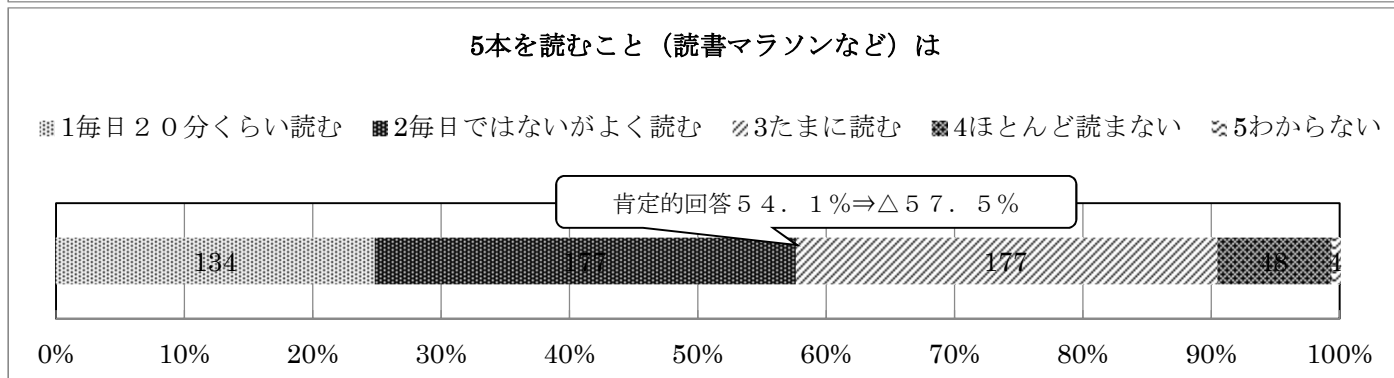

令和2年度 学校教育アンケート（児童）集計結果

足立区立古千谷小学校

児童数：544人 提出数：541人 実施期間：令和3年1月18日～1月22日

6調べたり発表したりすることが好き。

■1とてもそう思う ■2そう思う ■3あまりそう思わない ■4そう思わない ■5わからない

7たくさん運動したり遊んだりして体を動かしている。

■1とてもそう思う ■2そう思う ■3あまりそう思わない ■4そう思わない ■5わからない