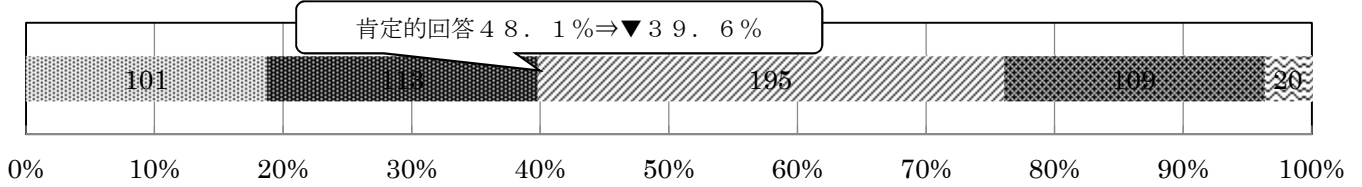

令和2年度 学校教育アンケート（児童）集計結果

足立区立古千谷小学校

児童数：544人 提出数：541人 実施期間：令和3年1月18日～1月22日

6調べたり発表したりすることが好き。

■1とてもそう思う ■2そう思う ■3あまりそう思わない ■4そう思わない ■5わからない

7たくさん運動したり遊んだりして体を動かしている。

■1とてもそう思う ■2そう思う ■3あまりそう思わない ■4そう思わない ■5わからない