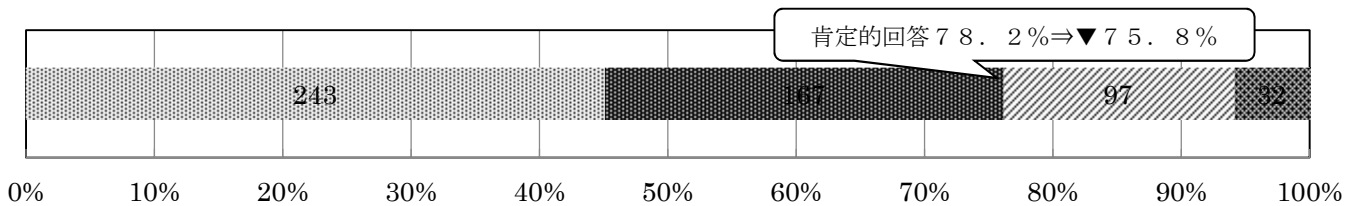

9毎日宿題やそのほかの勉強をしている。

■1毎日必ずしている。 ■2だいたい毎日している ■3やらない日もある ■4やっていない