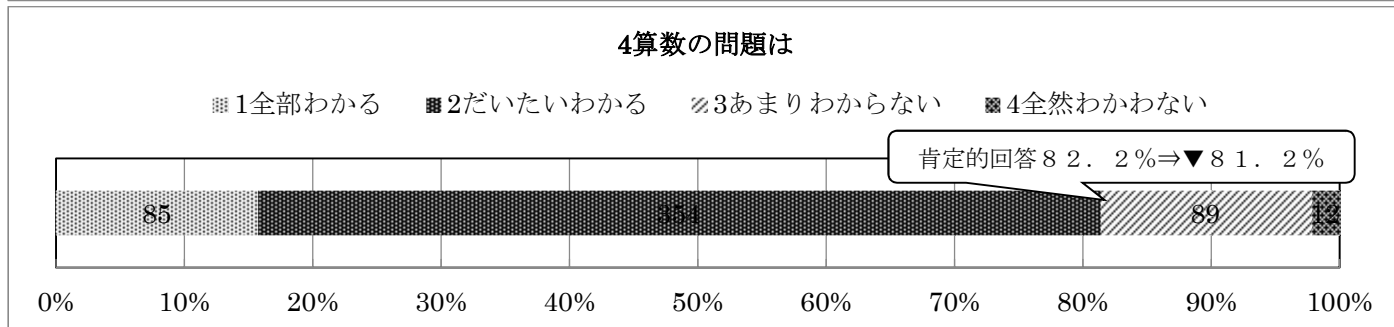

令和2年度 学校教育アンケート（児童）集計結果

足立区立古千谷小学校

児童数：544人 提出数：541人 実施期間：令和3年1月18日～1月22日

6調べたり発表したりすることが好き。

■1とてもそう思う ■2そう思う ■3あまりそう思わない ■4そう思わない ■5わからない

7たくさん運動したり遊んだりして体を動かしている。

■1とてもそう思う ■2そう思う ■3あまりそう思わない ■4そう思わない ■5わからない