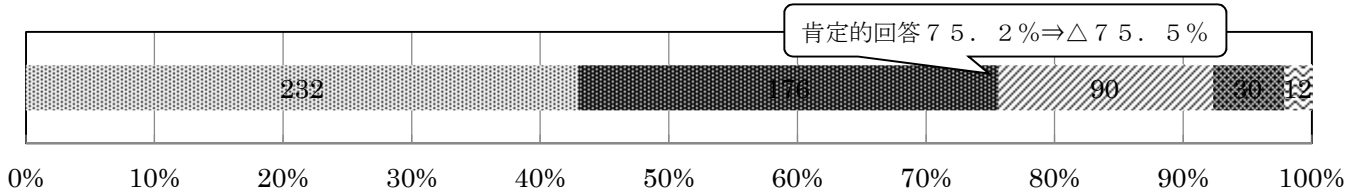

令和2年度 学校教育アンケート（児童）集計結果

足立区立古千谷小学校

児童数：544人 提出数：541人 実施期間：令和3年1月18日～1月22日

6調べたり発表したりすることが好き。

■1とてもそう思う ■2そう思う ■3あまりそう思わない ■4そう思わない ■5わからない

7たくさん運動したり遊んだりして体を動かしている。

■1とてもそう思う ■2そう思う ■3あまりそう思わない ■4そう思わない ■5わからない