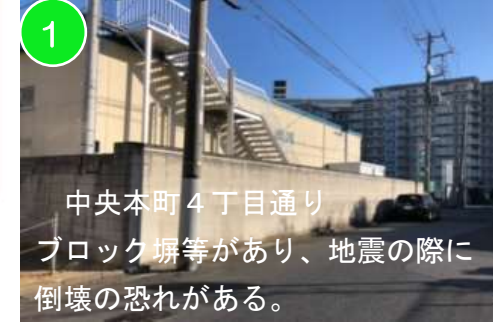

栗島小安全マップ

足立区立栗島小学校 栗島小学校開かれた学校づくり協議会

交通安全上危険と思われる場所

防犯上危険と思われる場所

地震等の災害時に危険と思われる場所

NEW

NEW

NEW