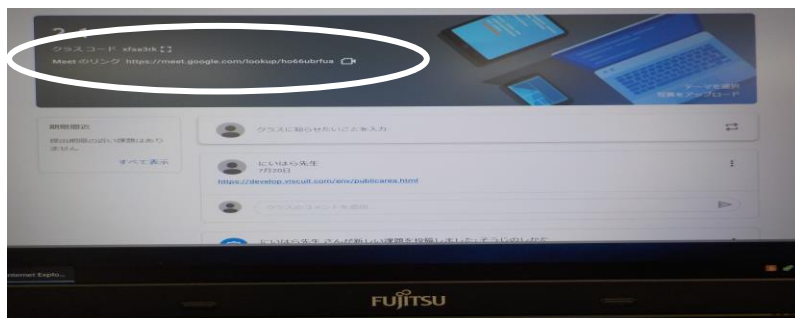

2 Google Meet に入る

- ①Google Classroom から、「Meet のリンク～」をクリックする。