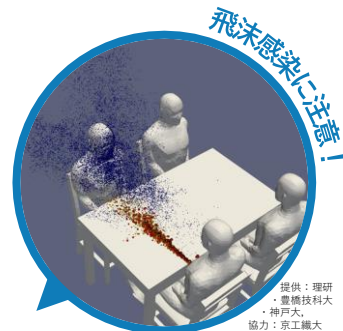

# 学校生活のコロナ対策

- ✓ 感染力が強い変異株は、若い皆さんにも感染リスクが高く、重症化の可能性も！
- ✓ マスクを外した瞬間が危険大！
- ✓ 学校内だけでなく、放課後や休日にも感染対策の徹底を！

提供：理研・豊橋技術大・神戸大  
協力：京工繊大

## マスクを外しやすいシーンの例

部活動のリスクシーン  
動画もチェック

！ 昼食中は会話をしない

！ 着替中もマスク

！ 休憩中もマスク  
水分補給中は話さない